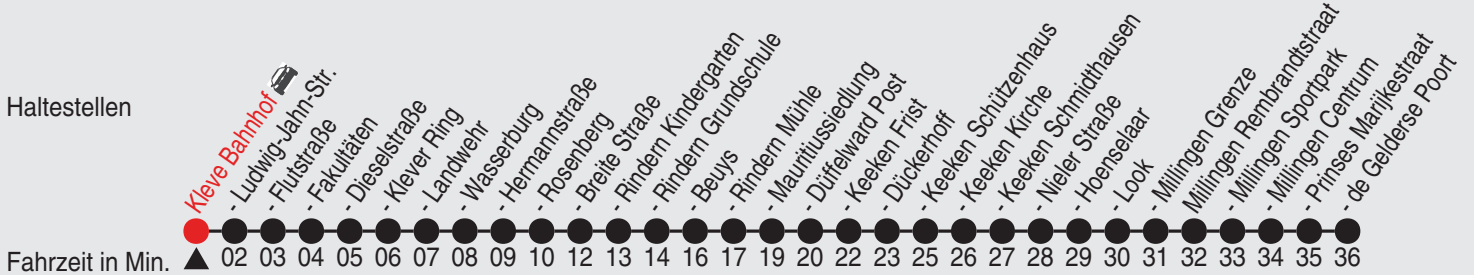

Fahrplan

Gültig ab 08.01.2024

Alle Angaben ohne Gewähr

35739/4 Kleve Bahnhof 25-60-j24-8-H

60

Richtung: Millingen de Gelderse Poort

Uhr montags - freitags		Uhr samstags		Uhr sonn- und feiertags	
5	46	5			
6	46	6	46		
7	39 ^A _E 40 ^A _E 41 ^A 46 ^B	7			
8	46	8	46		
9	46	9			
10	46	10	46		
11	46	11			
12	46	12	46		
13	46	13			
14	46 ^B	14	46		
15	01 ^A 46	15			
16	21 ^A _F 46	16	46 ^C _D		
17	46	17			
18	46	18	46 ^C _D		
19	46 ^D	19			
20	46 ^D	20			
21		21			
22		22			

Fällt Heiligabend und Silvester auf einen Werktag, gilt der eingeschränkte Samstagsfahrplan: Heiligabend bis 16:00 Uhr, Silvester bis 20:00 Uhr

A=nur an Schultagen, nicht Rosenmontag C=nicht 24.12. D=TaxiBus - nur nach Voranmeldung 30 Min. vor Abfahrt; Tel. 0 28 41/88 22 444 (tägl. v. 6.30 - 22.30 Uhr) E=bis Kleve Wasserburg F=bis Kleve Look
 B=nur an schulfreien Tagen, auch Rosenmontag